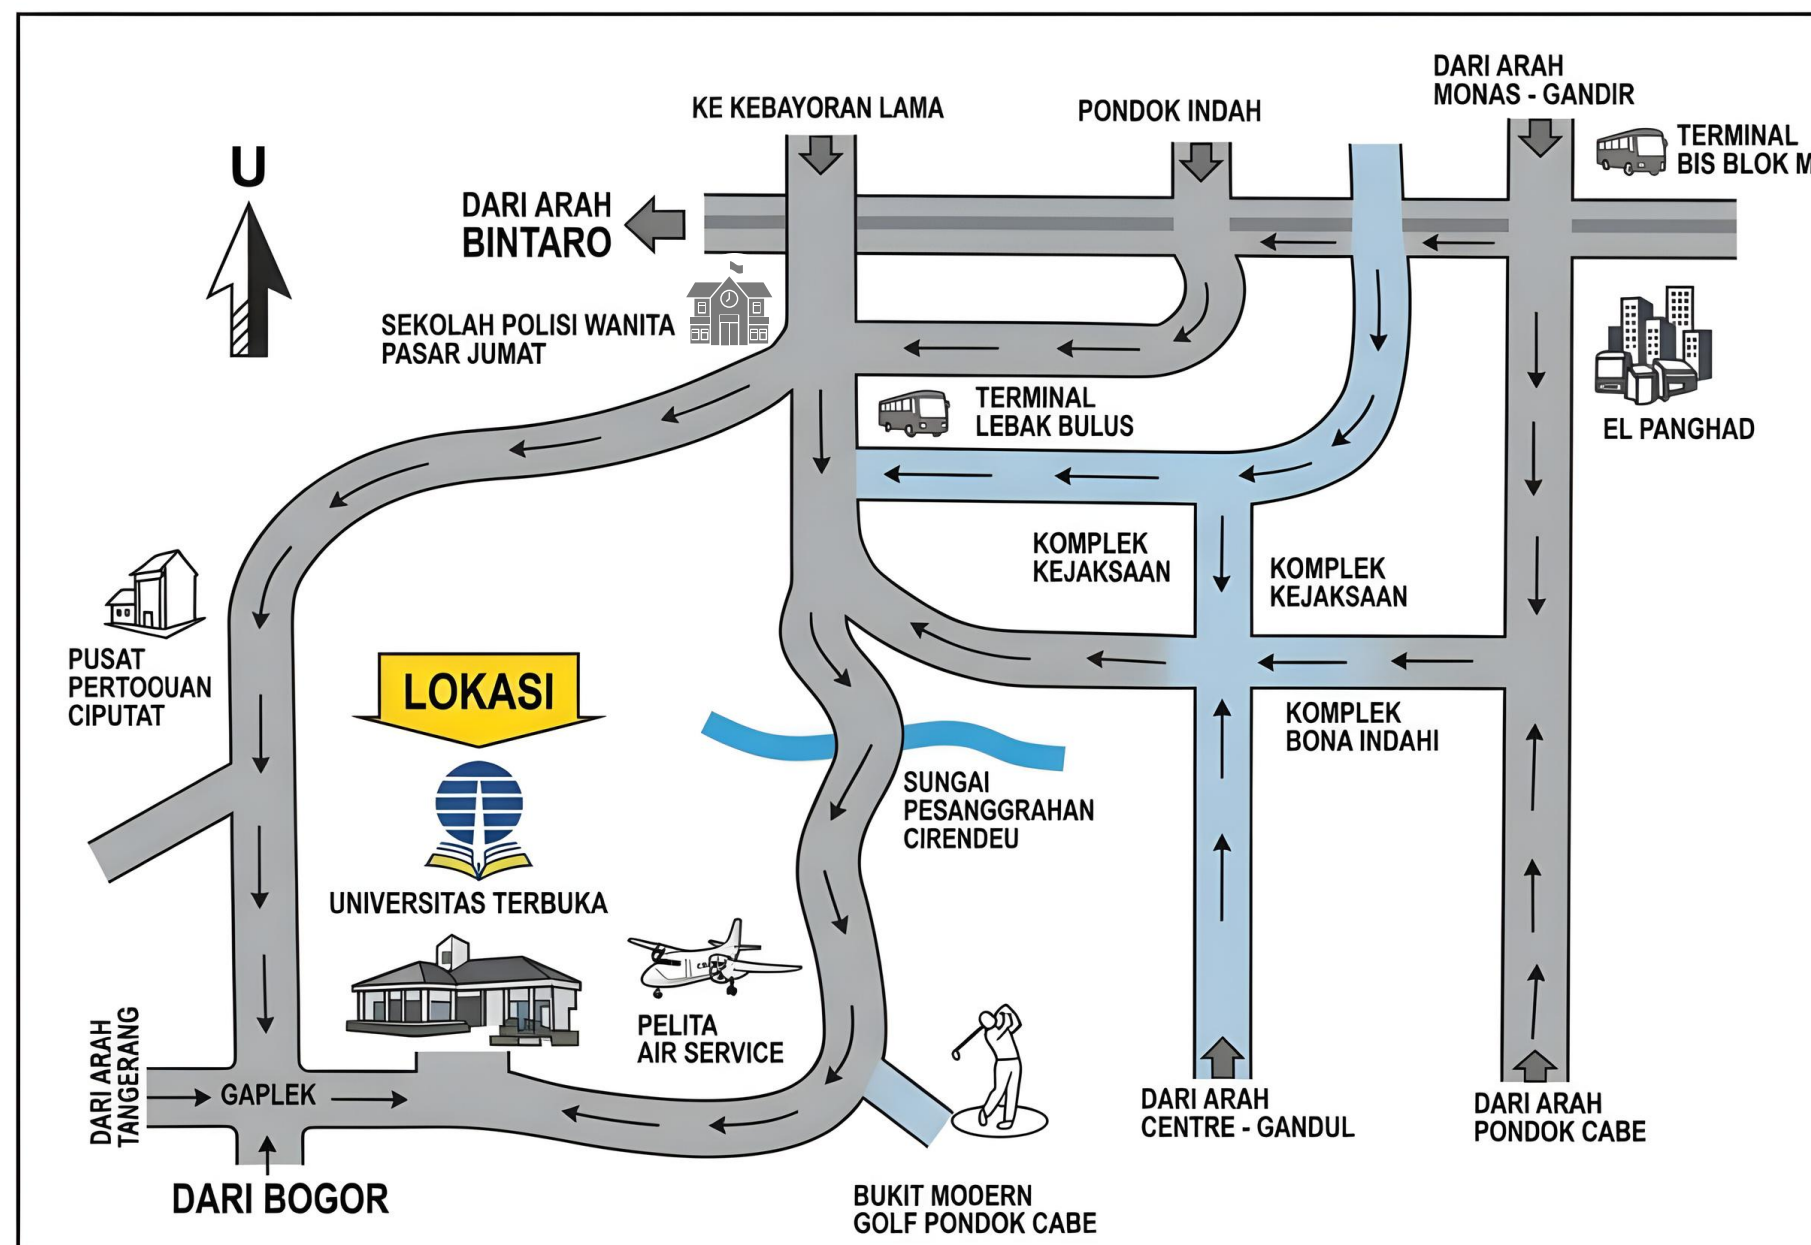

No	Nama Hotel/Penginapan	Alamat Lengkap	Jarak Tempuh ke Lokasi Lomba	Estimasi Waktu
11	Airy Syariah Cinere Raya NB 12C Depok	Jl. Cinere Raya Blok NB - 13, Cinere, Kec. Cinere, Kota Depok, Jawa Barat 15418	5 km	20 meni
12	Reddoorz Syariah Cinere Depo	Jl. Cinere Raya Blok NB 13, RT.1/RW.14, Cinere, Kec. Cinere, Kota Depok, Jawa Barat 16514	5 km	20 menit
13	Cinere Inn & Residence	Sebelah Kantor, Jl. Cinere Raya Jl. Madrasah No.8, Cinere, Depok City, West Java 16514	5,4 km	21 menit
14	Hotel Ciputat	Ruko Ciputat Indah Permai Blok B No. 1-2, JL Ir H Juanda, Cipayung, Ciputat, Pisangan, Tangerang Selatan, Pisangan, Kec. Ciputat Tim., Kota Tangerang Selatan, Banten 15411	6 km	25 menit
15	Green Lake View Ciputat	Jl. Dewi Sartika No.34, Ciputat, Kec. Ciputat, Kota Tangerang Selatan, Banten 15411	8 km	30 menit

DENAH LOKASI UTCC

UNIVERSITAS TERBUKA
Jl. Cabe Raya, Pondok Cabe
Pamulang, Tangerang 15418
Telp. 021-7490941

PETA LOKASI UNIVERSITAS TERBUKA