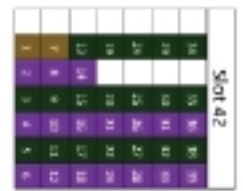

GEDUNG
PELAKSANAAN LOMBA

ARRIVAL ZONE

TOILET

AREA PARKIR

AREA PARKIR

TOILET

Keterangan :

Kelas 1	Kelas 2	Kelas 3	Kelas 4	Kelas 5	Kelas 6	Kelas 7	Kelas 8	Kelas 9	Kelas 10	Kelas 11	Kelas 12	Level SD	Level SMP	Level SMA
---------	---------	---------	---------	---------	---------	---------	---------	---------	----------	----------	----------	----------	-----------	-----------

..... Pintu

▤ Tangga

Keterangan :

Kelas 1	Kelas 2	Kelas 3	Kelas 4	Kelas 5	Kelas 6	Kelas 7	Kelas 8	Kelas 9	Kelas 10	Kelas 11	Kelas 12	Level SD	Level SMP	Level SMA
---------	---------	---------	---------	---------	---------	---------	---------	---------	----------	----------	----------	----------	-----------	-----------