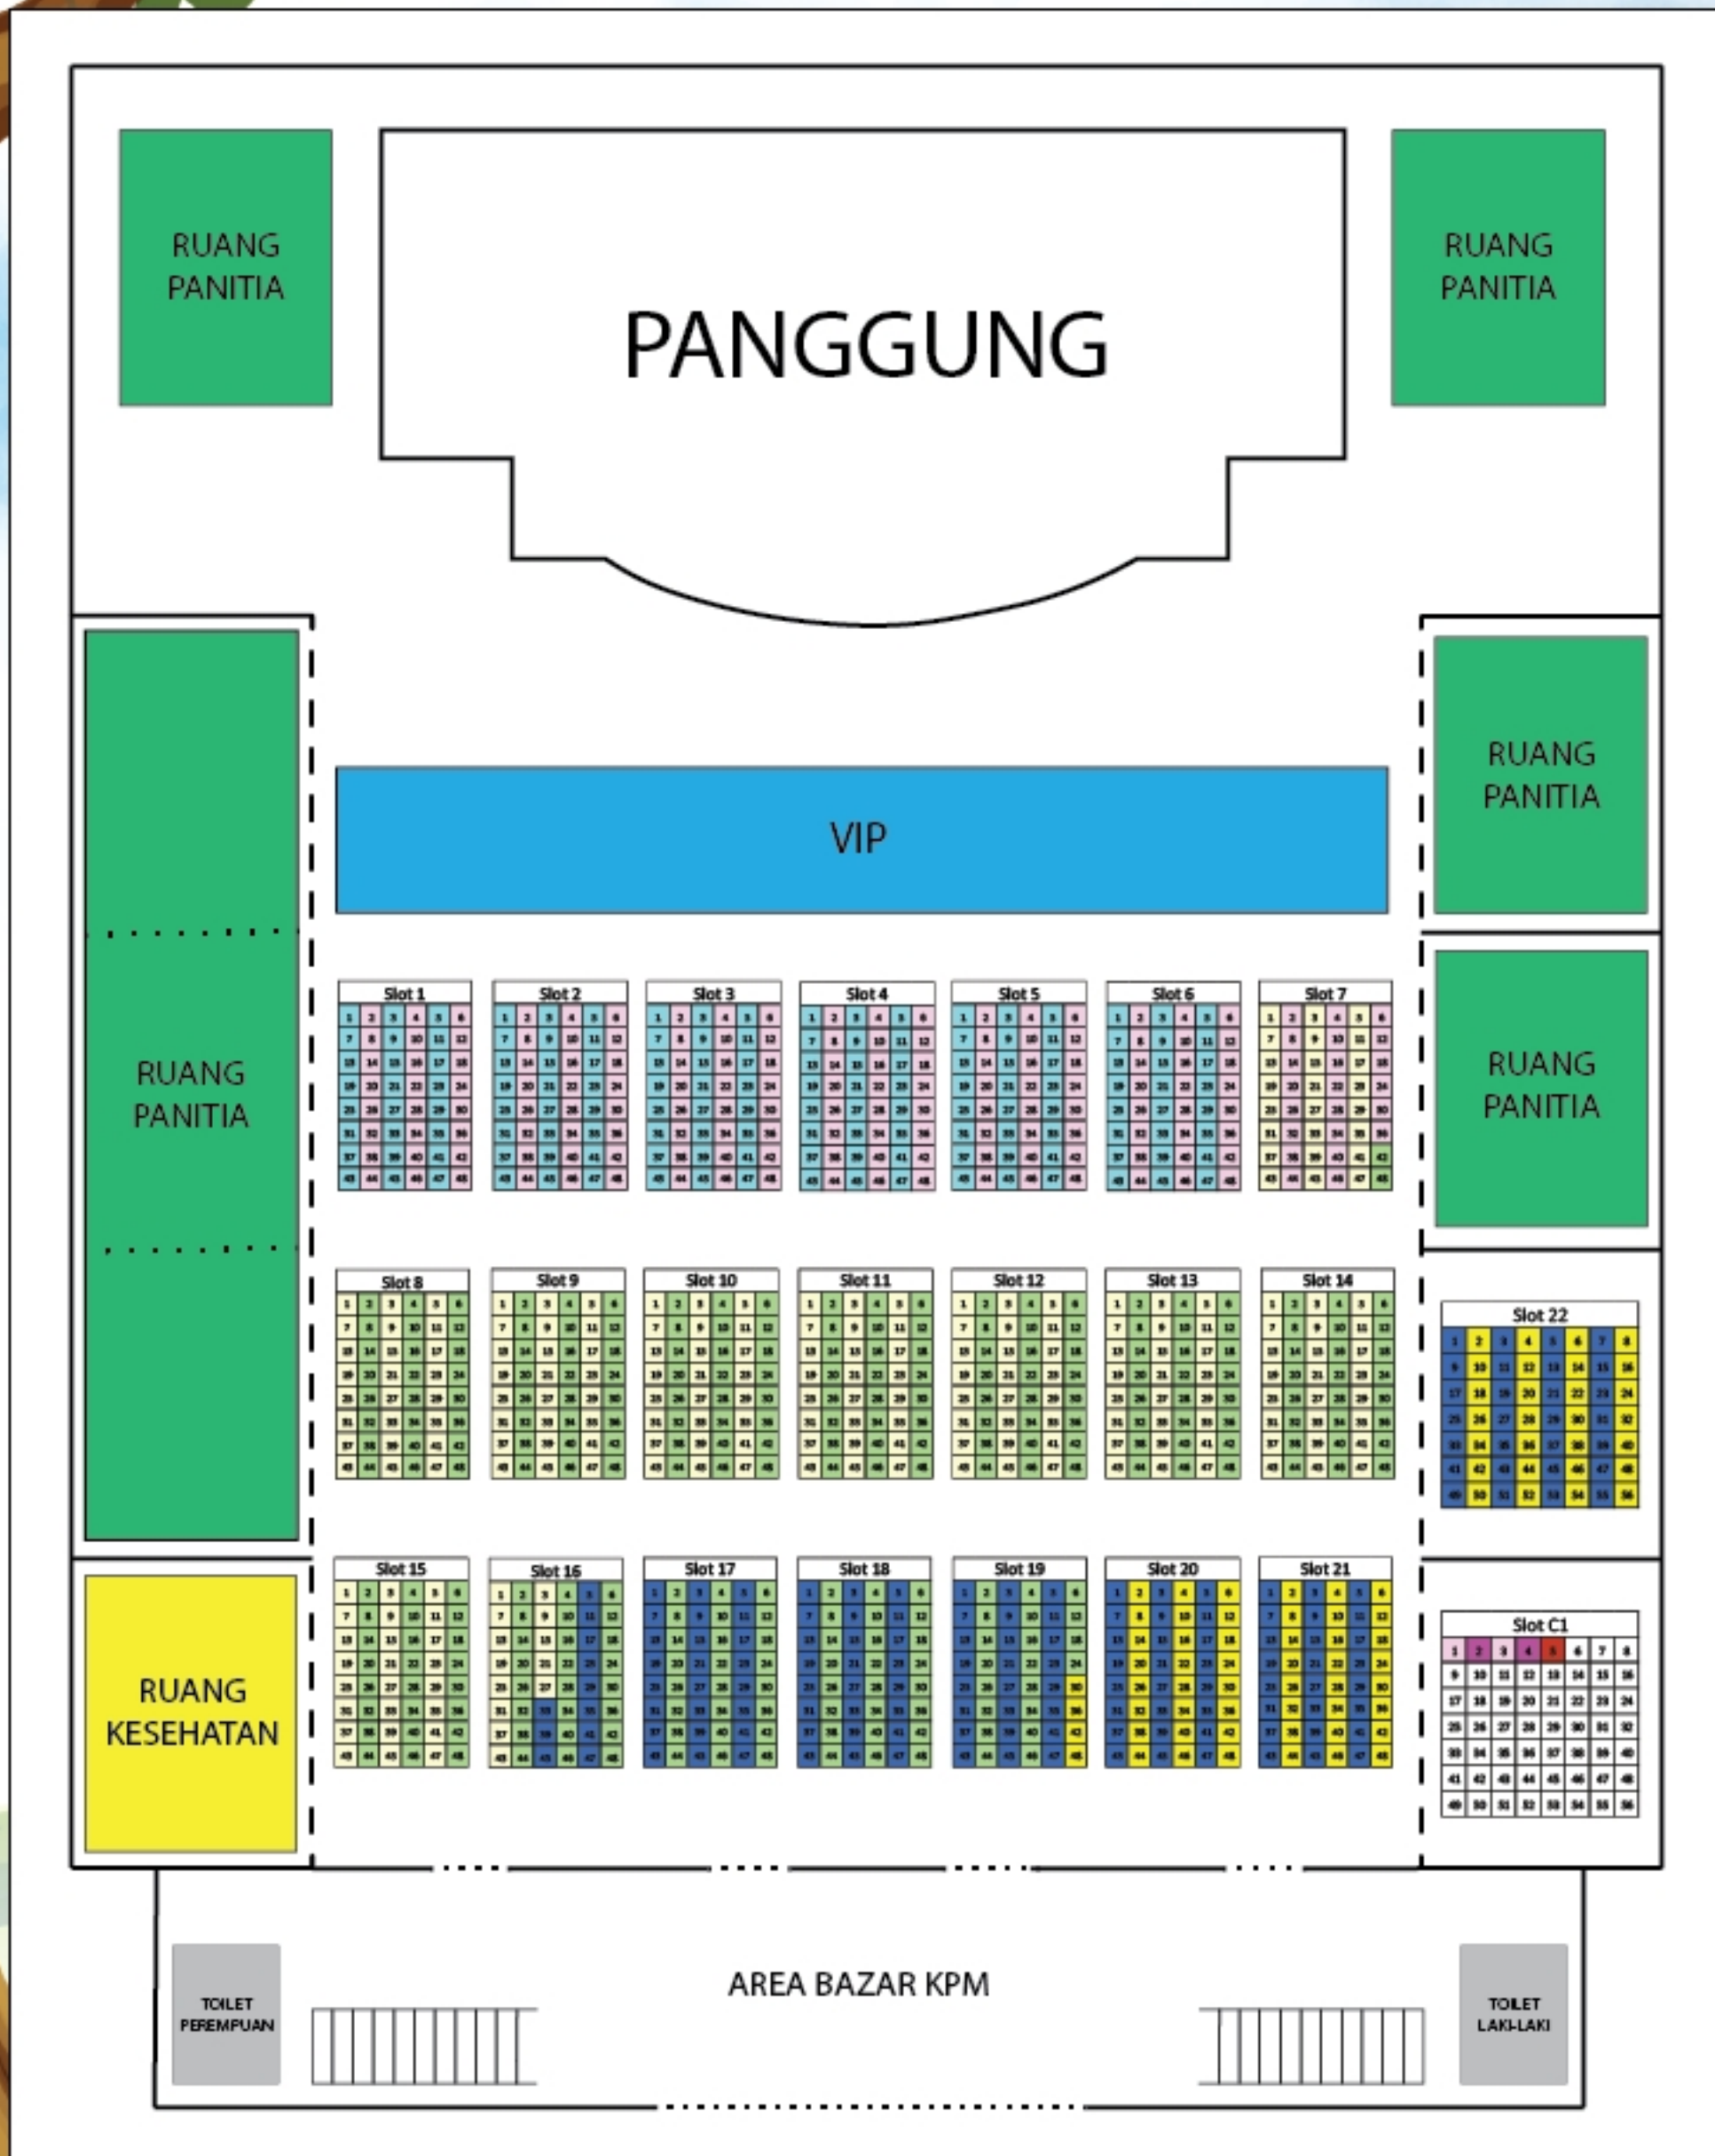

GEDUNG
PELAKSANAAN LOMBA

ARRIVAL ZONE

TOILET

AREA PARKIR

AREA PARKIR

TOILET

Keterangan :

Kelas 1	Kelas 2	Kelas 3	Kelas 4	Kelas 5	Kelas 6	Kelas 7	Kelas 8	Kelas 9	Kelas 10	Kelas 11	Kelas 12	Level SD	Level SMP	Level SMA
---------	---------	---------	---------	---------	---------	---------	---------	---------	----------	----------	----------	----------	-----------	-----------